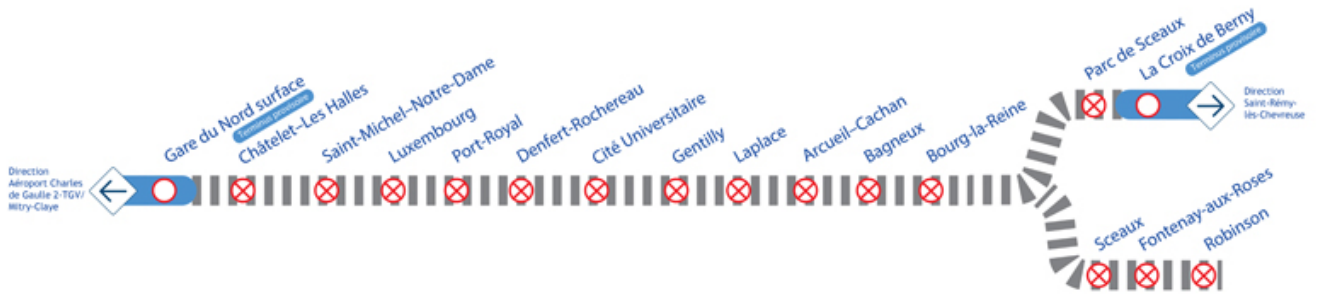

RER B, les travaux de l'été

Cet été, d'importants travaux seront effectués sur la ligne B du RER et nécessiteront donc la fermeture de plusieurs gares.

Du 25 juillet au 6 août

L'ensemble des gares sera fermé entre Gare du Nord et Bourg-la-Reine.

Du 7 au 16 août

L'ensemble des gares sera fermé entre Gare du Nord et La Croix-de-Berny/Robinson.

Les stations desservant Arcueil, à savoir Laplace et Arcueil-Cachan seront donc fermées entre le 25 juillet et le 16 août.