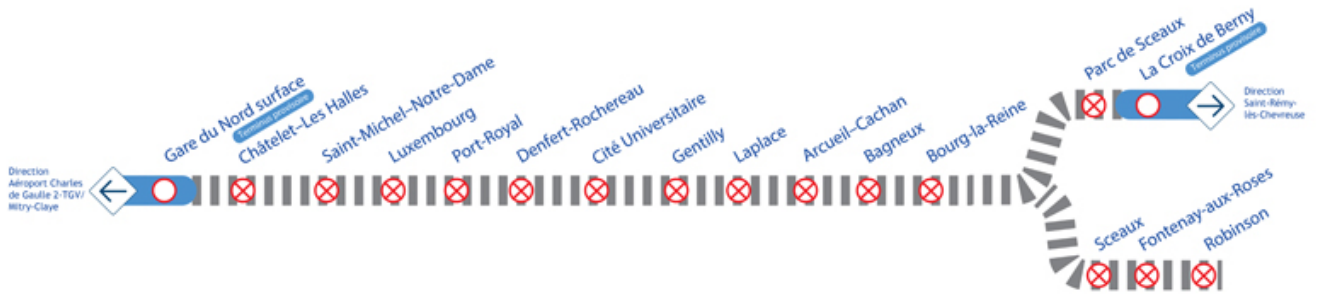

RER B, les travaux de l'été

Cet été, d'importants travaux seront effectués sur la ligne B du RER et nécessiteront donc la fermeture de plusieurs gares.

Du 25 juillet au 6 août

L'ensemble des gares sera fermé entre Gare du Nord et Bourg-la-Reine.

Du 7 au 16 août

L'ensemble des gares sera fermé entre Gare du Nord et La Croix-de-Berry/Robinson.

Les stations desservant Arcueil, à savoir Laplace et Arcueil-Cachan seront donc fermées entre le 25 juillet et le 16 août.