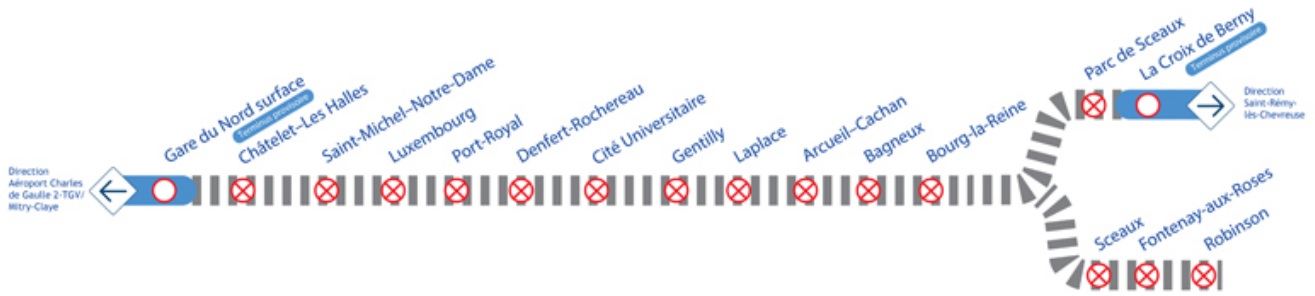

RER B, les travaux de l'été

Cet été, d'importants travaux seront effectués sur la ligne B du RER et nécessiteront donc la fermeture de plusieurs gares.

Du 25 juillet au 6 août

L'ensemble des gares sera fermé entre Gare du Nord et Bourg-la-Reine.

Du 7 juillet au 16 août

L'ensemble des gares sera fermé entre Gare du Nord et La Croix-de-Berry/Robinson.

Les stations desservant Arcueil, à savoir Laplace et Arcueil-Cachan seront donc fermées entre le 25 juillet et le 16 août.