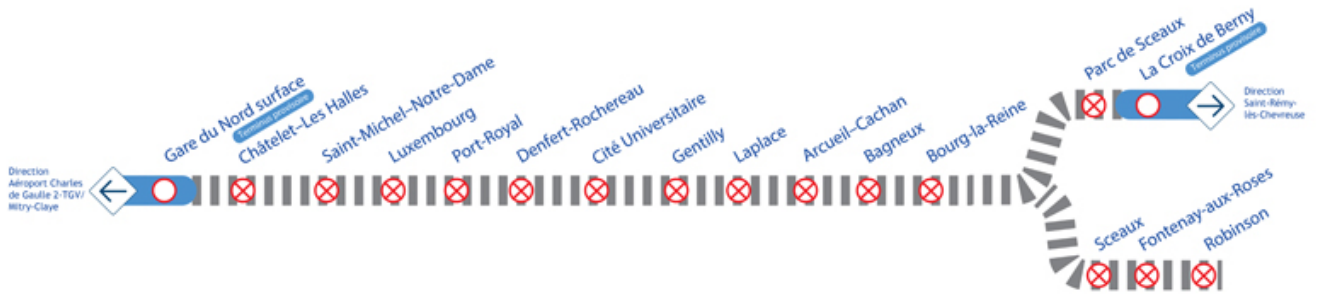

RER B, les travaux de l'été

Cet été, d'importants travaux seront effectués sur la ligne B du RER et nécessiteront donc la fermeture de plusieurs gares.

Du 25 juillet au 6 août

L'ensemble des gares sera fermé entre Gare du Nord et Bourg-la-Reine.

Du 7 juillet au 16 août

L'ensemble des gares sera fermé entre Gare du Nord et La Croix-de-Berry/Robinson.

Les stations desservant Arcueil, à savoir Laplace et Arcueil-Cachan seront donc fermées entre le 25 juillet et le 16 août.