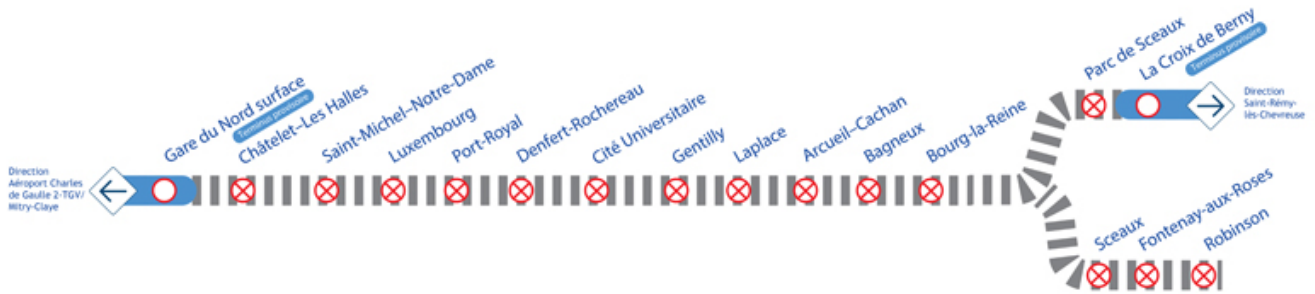

RER B, les travaux de l'été

Cet été, d'importants travaux seront effectués sur la ligne B du RER et nécessiteront donc la fermeture de plusieurs gares.

Du 25 juillet au 6 août

L'ensemble des gares sera fermé entre Gare du Nord et Bourg-la-Reine.

Du 7 juillet au 16 août

L'ensemble des gares sera fermé entre Gare du Nord et La Croix-de-Berry/Robinson.

Les stations desservant Arcueil, à savoir Laplace et Arcueil-Cachan seront donc fermées entre le 25 juillet et le 16 août.