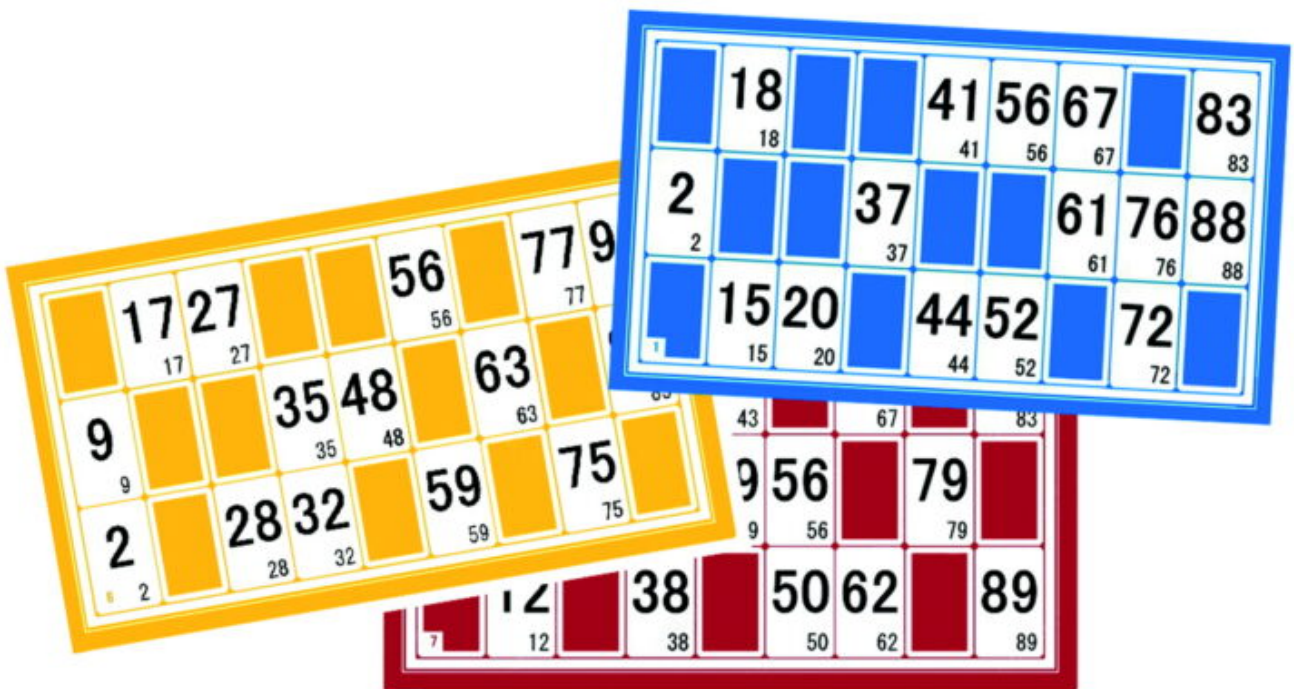

Loto

Le 16 mai 2026 à partir de 13h30

[Maison de la Bièvre, Espace citoyen, Rue de la Division du Général Leclerc, Arcueil, France](#)

Proposé par l'association Dede Ifi

Sur le même sujet

Sports

Coupe de France seniors