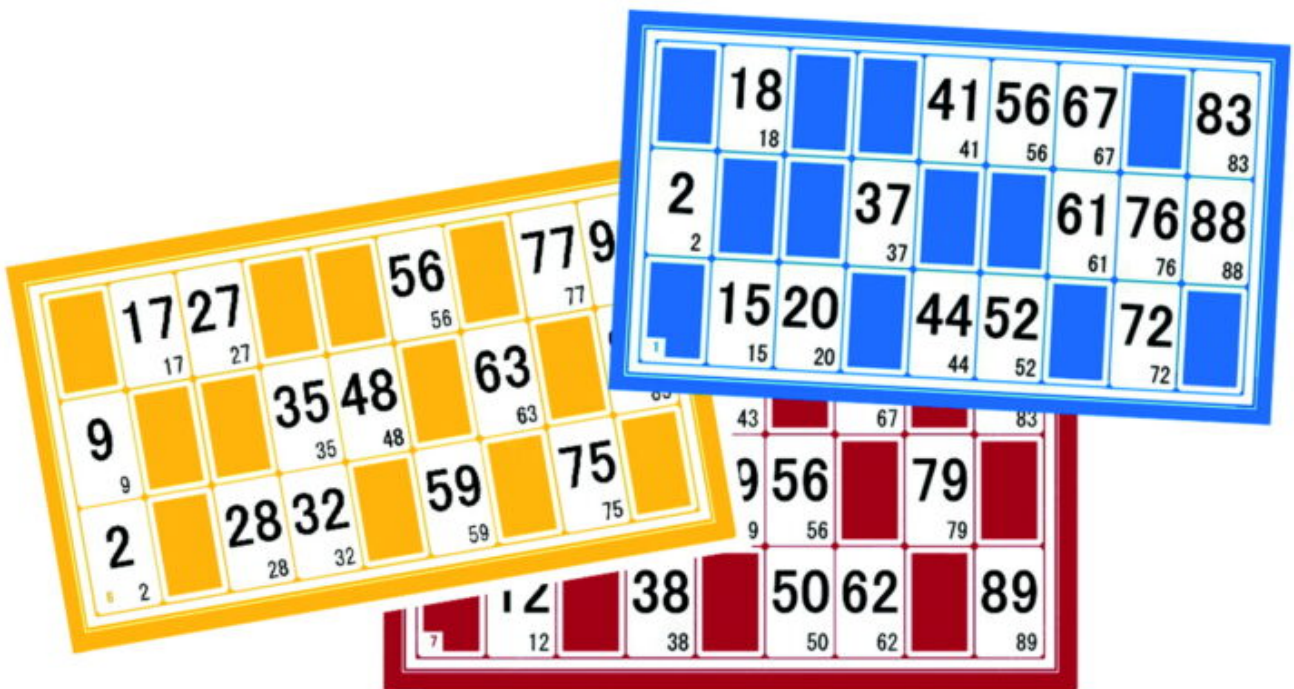

# Loto

Le 13 juin 2026 à partir de 13h30

[Maison de la Bièvre, Espace citoyen, Rue de la Division du Général Leclerc, Arcueil, France](#)

Proposé par l'association Dede Ifi

### **Au creux de l'oreille - éveil musical**

Le 20 Juin.

[En savoir plus](#) ▶

Culture