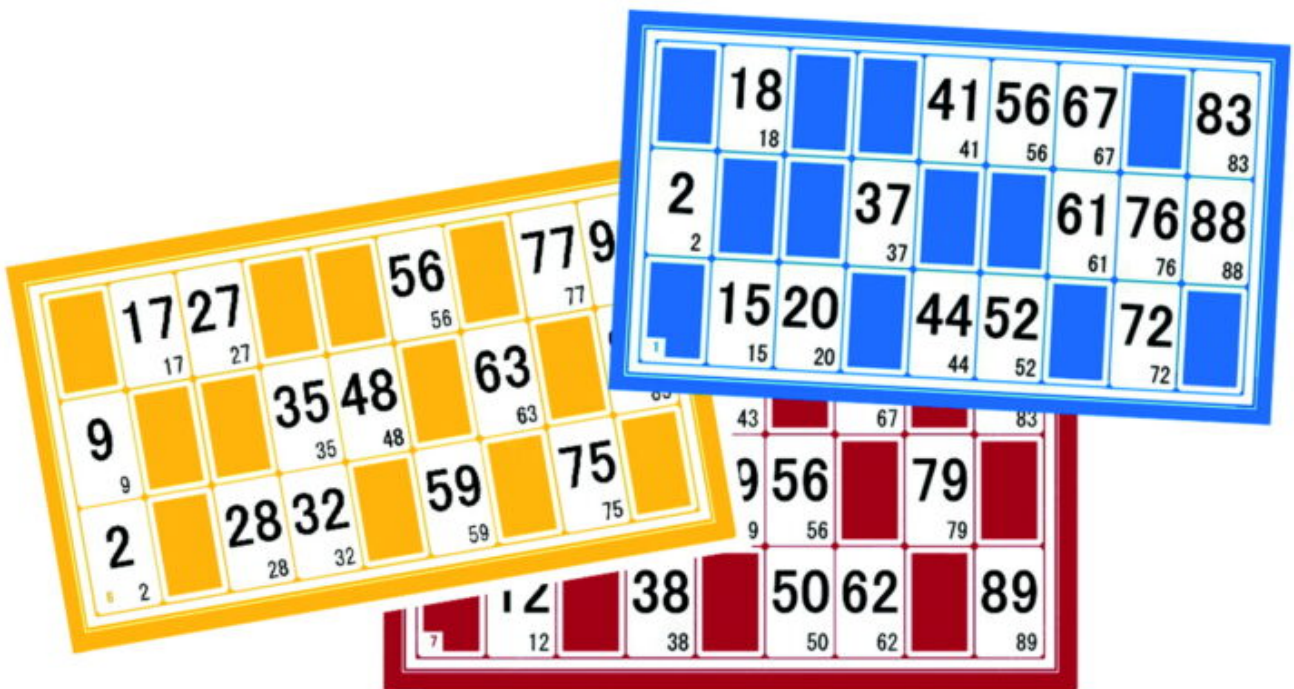

# Loto

Le 13 juin 2026 à partir de 13h30

[Maison de la Bièvre, Espace citoyen, Rue de la Division du Général Leclerc, Arcueil, France](#)

Proposé par l'association Dede Ifi