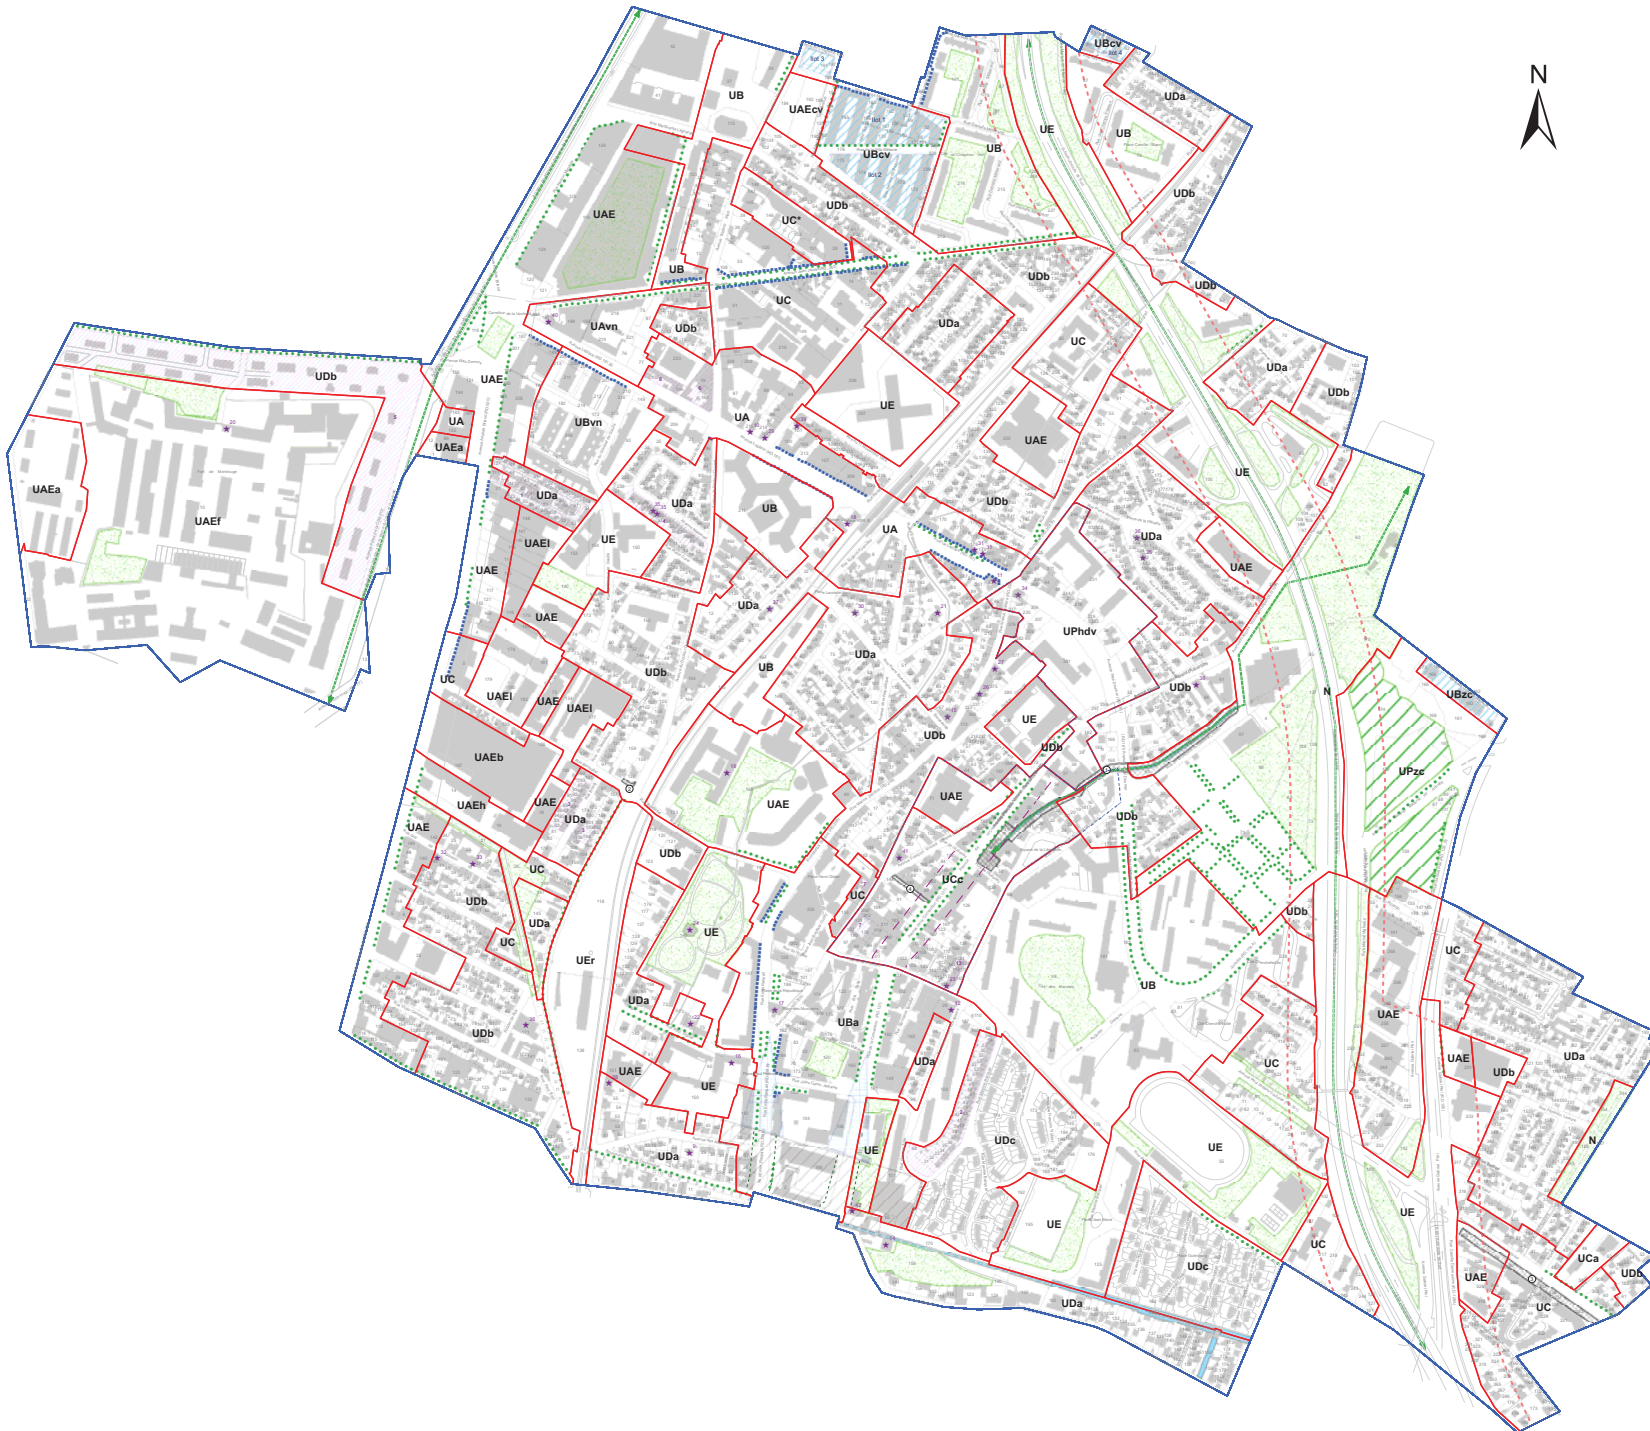

PLAN LOCAL D'URBANISME

6. Plan de zonage

Echelle 1 : 2 500

Légende

- Limite communale
- Limite de zone
- Secteur faisant l'objet d'une OAP
- Emplacement réservé (article L.151-41 du Code de l'urbanisme)
- Espace paysager remarquable (article L.151-19 du Code de l'urbanisme)
- Secteur de hauteur spécifique à R+1+C
- Cône de vue : hauteur maximale autorisée à R+4
- Polygone d'implantation des constructions
- Polygone de répartition des espaces verts éco-aménageables de la ZAC du Coteau
- Ensemble bâti remarquable (article L.151-19 du Code de l'urbanisme)
  - Élément remarquable (article L.151-19 du Code de l'urbanisme)
- Linéaire de diversité commerciale (article L.151-16 du Code de l'urbanisme)
- Alignement d'arbres (article L.151-19 du Code de l'urbanisme)
- Corridor écologique (article R.151-43 4° du Code de l'urbanisme)
- Zone non aedificandi
- Limite de secteur de hauteur spécifique à R+2
- Secteur à proximité d'une autoroute